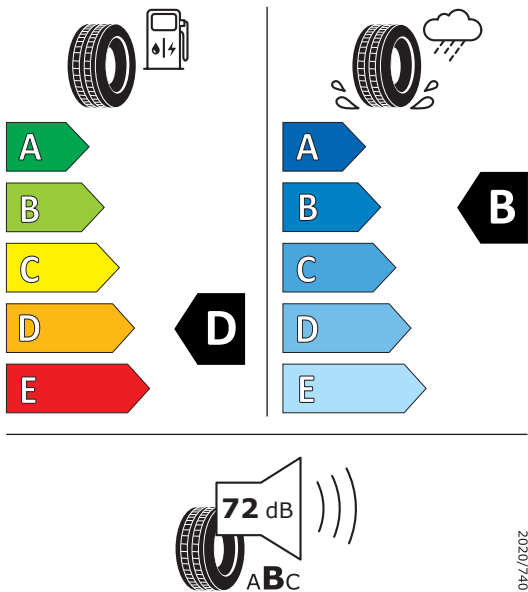

PIRELLI 39276

245/35ZR21 (96Y) XL C1

Fiche d'Information sur le Produit Règlementation déléguée (UE) 2020/740

Marque	PIRELLI
Désignation commerciale	PZERO
Identifiant	39276
Dimension	245/35ZR21
Indice de charge	96
Indice de vitesse	(Y)
Classe d'efficacité en carburant	D
Classe d'adhérence sur sol mouillé	B
Classe de bruit de roulement externe	B
Valeur de bruit de roulement externe	72 dB
Pneu neige	Non
Pneu glace	Non
Date de début de production	49/20
Date de fin de production	-
Version de charge	XL
Information additionnelle	

PIRELLI 39277

285/30ZR21 (100Y) XL C1

Fiche d'Information sur le Produit Règlementation déléguée (UE) 2020/740

Marque	PIRELLI
Désignation commerciale	PZERO
Identifiant	39277
Dimension	285/30ZR21
Indice de charge	100
Indice de vitesse	(Y)
Classe d'efficacité en carburant	D
Classe d'adhérence sur sol mouillé	B
Classe de bruit de roulement externe	B
Valeur de bruit de roulement externe	73 dB
Pneu neige	Non
Pneu glace	Non
Date de début de production	48/20
Date de fin de production	-
Version de charge	XL
Information additionnelle	

Informations conformément au règlement (UE) 2020/740:

Les économies effectives de carburant et la sécurité routière dépendent étroitement du comportement du conducteur. Une conduite écologique peut réduire sensiblement la consommation de carburant. La pression de gonflage des pneumatiques doit être régulièrement contrôlée pour optimiser l'efficacité en carburant et l'adhérence sur sol mouillé. Les distances de sécurité doivent toujours être respectées.