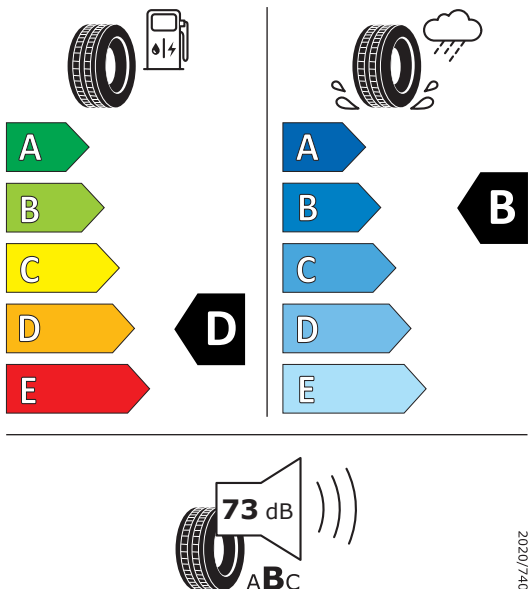

PIRELLI 39276

245/35ZR21 (96Y) XL C1

Fiche d'Information sur le Produit Règlementation déléguée (UE) 2020/740

Marque	PIRELLI
Désignation commerciale	PZERO
Identifiant	39276
Dimension	245/35ZR21
Indice de charge	96
Indice de vitesse	(Y)
Classe d'efficacité en carburant	D
Classe d'adhérence sur sol mouillé	B
Classe de bruit de roulement externe	B
Valeur de bruit de roulement externe	72 dB
Pneu neige	Non
Pneu glace	Non
Date de début de production	49/20
Date de fin de production	-
Version de charge	XL
Information additionnelle	

PIRELLI 39277

285/30ZR21 (100Y) XL C1

Fiche d'Information sur le Produit Règlementation déléguée (UE) 2020/740

Marque	PIRELLI
Désignation commerciale	PZERO
Identifiant	39277
Dimension	285/30ZR21
Indice de charge	100
Indice de vitesse	(Y)
Classe d'efficacité en carburant	D
Classe d'adhérence sur sol mouillé	B
Classe de bruit de roulement externe	B
Valeur de bruit de roulement externe	73 dB
Pneu neige	Non
Pneu glace	Non
Date de début de production	48/20
Date de fin de production	-
Version de charge	XL
Information additionnelle	

Informations conformément au règlement (UE) 2020/740:

Les économies effectives de carburant et la sécurité routière dépendent étroitement du comportement du conducteur. Une conduite écologique peut réduire sensiblement la consommation de carburant. La pression de gonflage des pneumatiques doit être régulièrement contrôlée pour optimiser l'efficacité en carburant et l'adhérence sur sol mouillé. Les distances de sécurité doivent toujours être respectées.