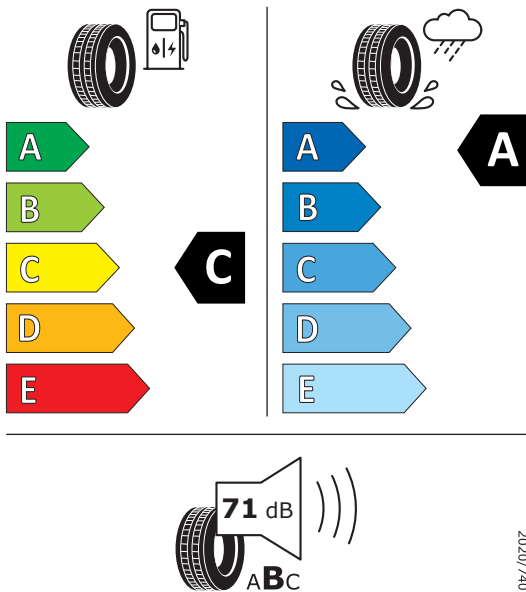

## Fiche d'Information sur le Produit

Règlementation déléguée (UE) 2020/740

Marque	PIRELLI
Désignation commerciale	PZERO
Identifiant	31835
Dimension	255/45ZR20
Indice de charge	105
Indice de vitesse	(Y)
Classe d'efficacité en carburant	C
Classe d'adhérence sur sol mouillé	A
Classe de bruit de roulement externe	B
Valeur de bruit de roulement externe	71 dB
Pneu neige	Non
Pneu glace	Non
Date de début de production	11/18
Date de fin de production	-
Version de charge	XL
Information additionnelle	

## Fiche d'Information sur le Produit

Règlementation déléguée (UE) 2020/740

Marque	PIRELLI
Désignation commerciale	PZERO
Identifiant	31834
Dimension	285/40ZR20
Indice de charge	108
Indice de vitesse	(Y)
Classe d'efficacité en carburant	C
Classe d'adhérence sur sol mouillé	A
Classe de bruit de roulement externe	A
Valeur de bruit de roulement externe	71 dB
Pneu neige	Non
Pneu glace	Non
Date de début de production	10/18
Date de fin de production	-
Version de charge	XL
Information additionnelle	

Informations conformément au règlement (UE) 2020/740:

Les économies effectives de carburant et la sécurité routière dépendent étroitement du comportement du conducteur. Une conduite écologique peut réduire sensiblement la consommation de carburant. La pression de gonflage des pneumatiques doit être régulièrement contrôlée pour optimiser l'efficacité en carburant et l'adhérence sur sol mouillé. Les distances de sécurité doivent toujours être respectées.