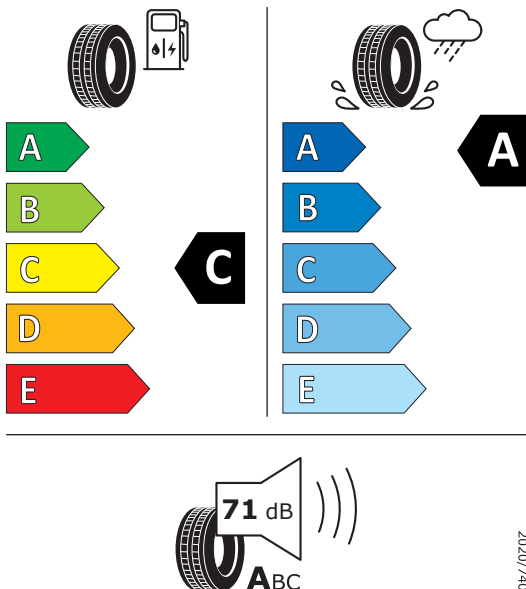

## Fiche d'Information sur le Produit

Règlementation déléguée (UE) 2020/740

Marque	PIRELLI
Désignation commerciale	PZERO
Identifiant	31835
Dimension	255/45ZR20
Indice de charge	105
Indice de vitesse	(Y)
Classe d'efficacité en carburant	C
Classe d'adhérence sur sol mouillé	A
Classe de bruit de roulement externe	B
Valeur de bruit de roulement externe	71 dB
Pneu neige	Non
Pneu glace	Non
Date de début de production	11/18
Date de fin de production	-
Version de charge	XL
Information additionnelle	

## Fiche d'Information sur le Produit

Règlementation déléguée (UE) 2020/740

Marque	PIRELLI
Désignation commerciale	PZERO
Identifiant	31834
Dimension	285/40ZR20
Indice de charge	108
Indice de vitesse	(Y)
Classe d'efficacité en carburant	C
Classe d'adhérence sur sol mouillé	A
Classe de bruit de roulement externe	A
Valeur de bruit de roulement externe	71 dB
Pneu neige	Non
Pneu glace	Non
Date de début de production	10/18
Date de fin de production	-
Version de charge	XL
Information additionnelle	

Informations conformément au règlement (UE) 2020/740:

Les économies effectives de carburant et la sécurité routière dépendent étroitement du comportement du conducteur. Une conduite écologique peut réduire sensiblement la consommation de carburant. La pression de gonflage des pneumatiques doit être régulièrement contrôlée pour optimiser l'efficacité en carburant et l'adhérence sur sol mouillé. Les distances de sécurité doivent toujours être respectées.